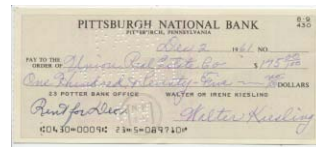

Check Kiesling, Walter 9 $4,375